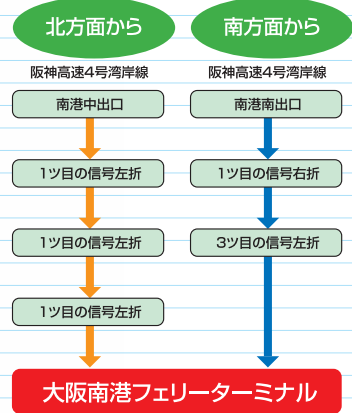

大阪南港 フェリーターミナル

お車 と 電車 アクセスMAP

お車をご利用のとき

地下鉄をご利用のとき

カーナビ検索	● 名称	メイモンタイヨウ
	● 住所	大阪市住之江区南港南2丁目2-24
	● 電話	0666131402

← 神戸・大阪市内方面より ← 和歌山・関空・堺方面より