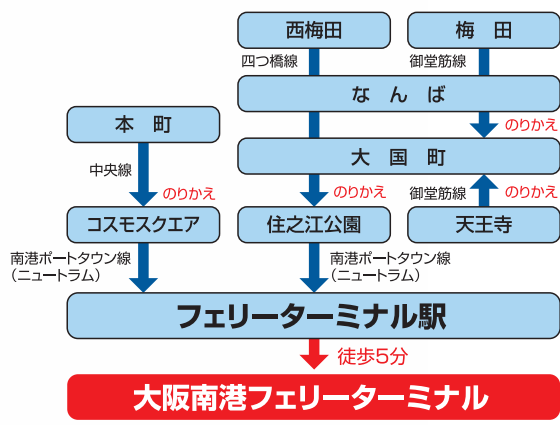

大阪南港 フェリーターミナル

お車 と 電車 アクセスMAP

お車をご利用のとき

地下鉄をご利用のとき

カーナビ検索	● 名称	メイモンタイヨウ
	● 住所	大阪市住之江区南港南2丁目2-24
	● 電話	0666131402

← 神戸・大阪市内方面より ← 和歌山・関空・堺方面より