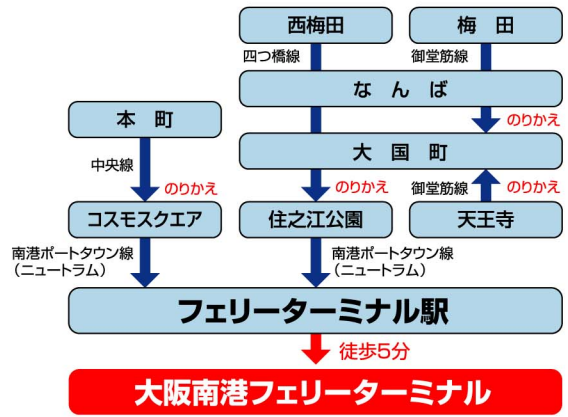

大阪南港 フェリーターミナル

お車

と 電車

アクセスMAP

お車をご利用のとき

← 神戸・大阪市内方面より ← 和歌山・関空・堺方面より

地下鉄をご利用のとき

カーナビ検索