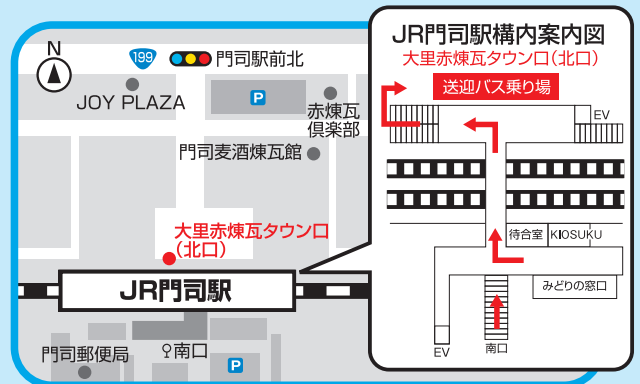

新門司港 フェリーターミナル

お車

と

送迎
バス

アクセスMAP

お車をご利用のとき

「JR小倉駅・門司駅」無料送迎バス乗り場のご案内

| 送迎バスの 運行時間 | JR小倉駅 新幹線口 (北口) | JR門司駅 大里赤煉瓦タウン口 (北口) | 新門司港 フェリーターミナル |
|---------------|-----------------------|----------------------------|-------------------|
| 1便 | 15:40 | → 16:00 | → 16:20 |
| 2便 | 18:40 | → 19:00 | → 19:20 |

カーナビ
検索

●名称
メイモンタイヨウ

●住所
北九州市門司区新門司1丁目6

●電話
0934811780