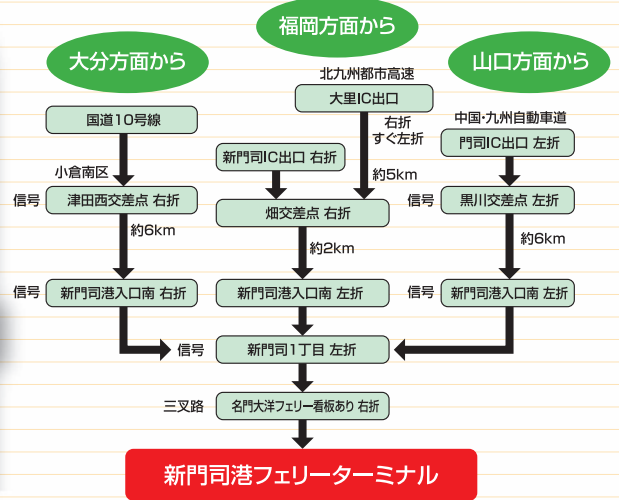

新門司港 フェリーターミナル

お車

と

送迎
バス

アクセスMAP

お車をご利用のとき

「JR小倉駅・門司駅」無料送迎バス乗り場のご案内

| 送迎バスの 運行時間 | JR小倉駅 新幹線口 (北口) | JR門司駅 大里赤煉瓦タウン口 (北口) | 新門司港 フェリーターミナル |
|---------------|-----------------------|----------------------------|-------------------|
| 1便 | 15:40 | → 16:00 | → 16:20 |
| 2便 | 18:40 | → 19:00 | → 19:20 |