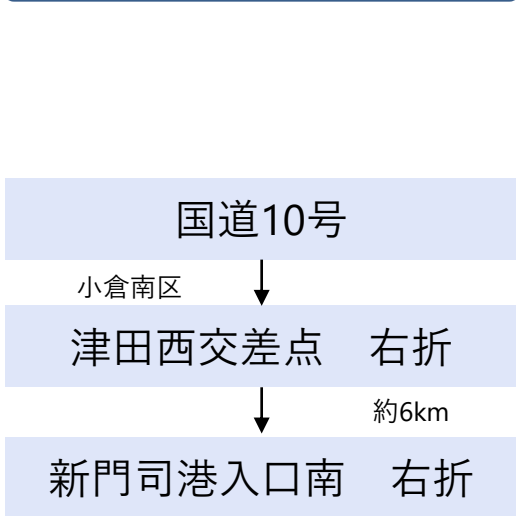

新門司港 フェリーターミナル

アクセスMAP

大分方面から

福岡方面から

山口方面から

新門司港フェリーターミナル

カーナビ検索

住所