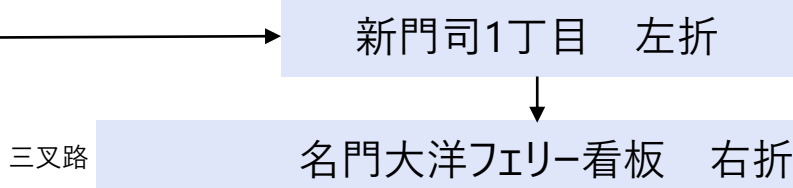

新門司港 フェリーターミナル

アクセスMAP

大分方面から

福岡方面から

山口方面から

新門司港フェリーターミナル

カーナビ検索

住所