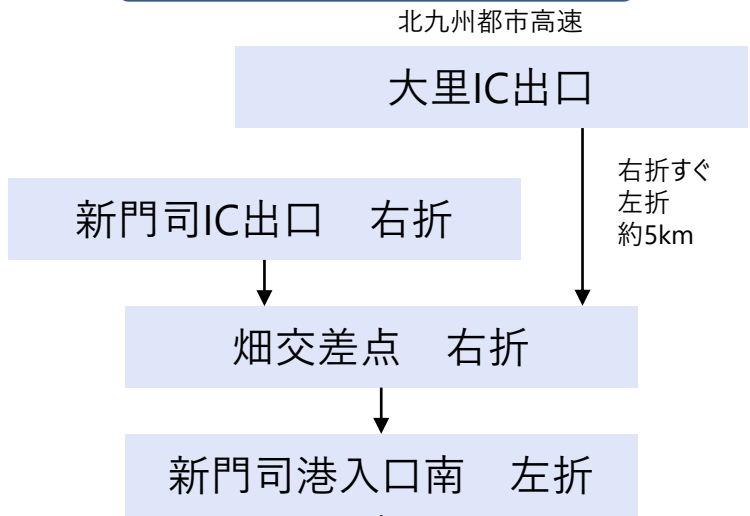

新門司港 フェリーターミナル

アクセスMAP

大分方面から

福岡方面から

山口方面から

新門司港フェリーターミナル

カーナビ検索

住所