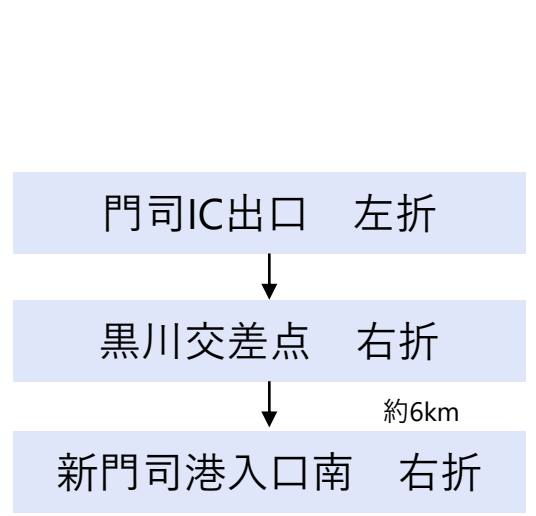

新門司港 フェリーターミナル

アクセスMAP

大分方面から

福岡方面から

山口方面から

新門司港フェリーターミナル

カーナビ検索

住所