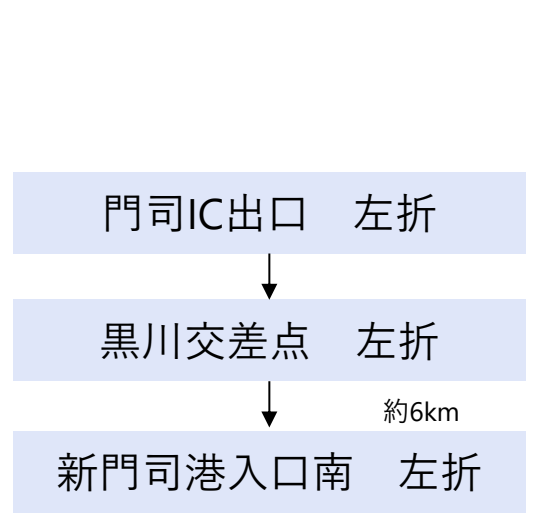

新門司港 フェリーターミナル

アクセスMAP

大分方面から

福岡方面から

山口方面から

三叉路

新門司1丁目 左折

名門大洋フェリー看板 右折