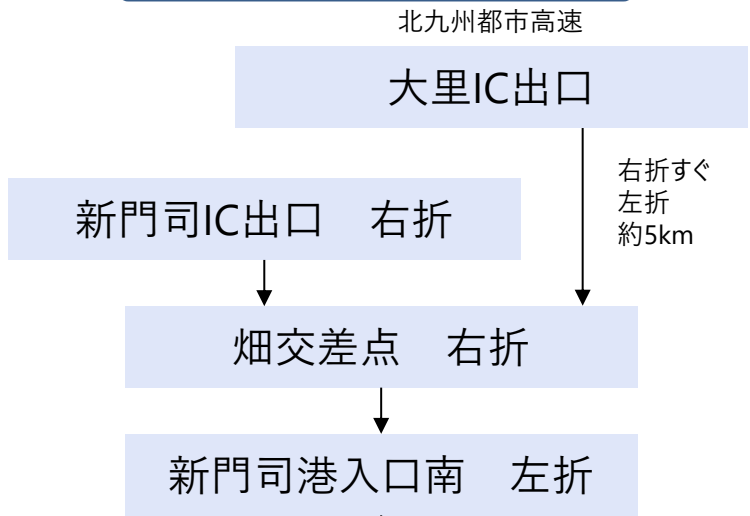

新門司港 フェリーターミナル

アクセスMAP

大分方面から

福岡方面から

山口方面から

三叉路

新門司1丁目 左折

名門大洋フェリー看板 右折