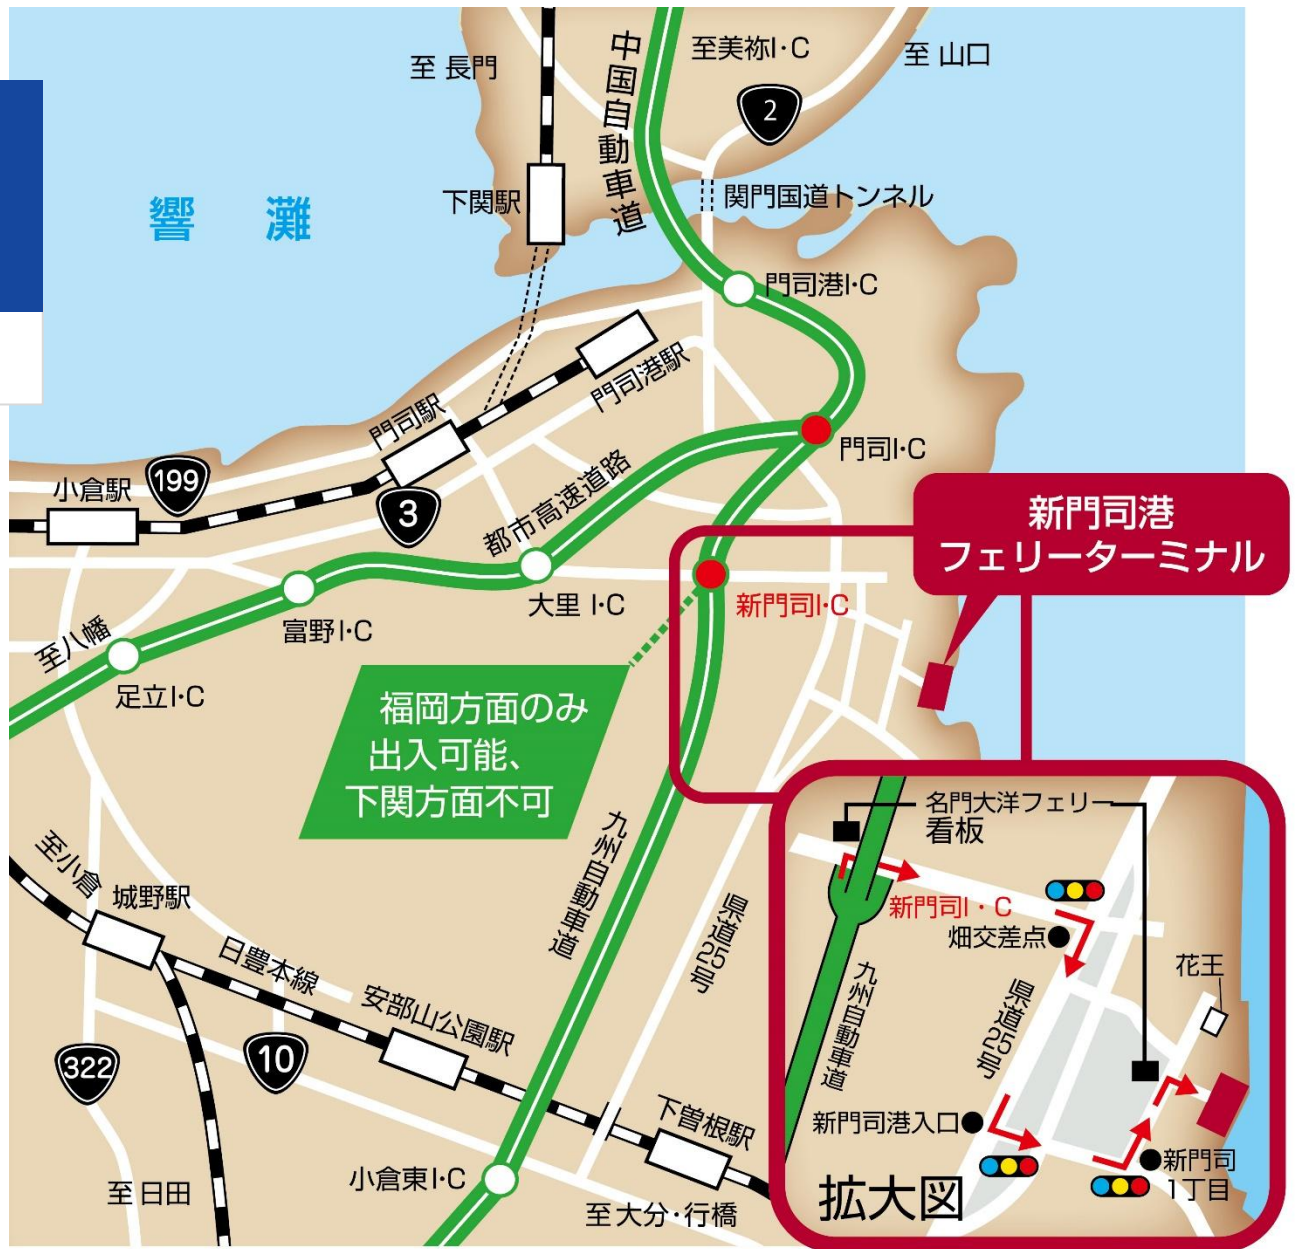

新門司港 フェリーターミナル

アクセスMAP

大分方面から

福岡方面から

山口方面から

三叉路

新門司1丁目 左折

名門大洋フェリー看板 右折

新門司港フェリーターミナル

カーナビ検索

住所

北九州市門司区新門司1-6

電話

093-481-1780